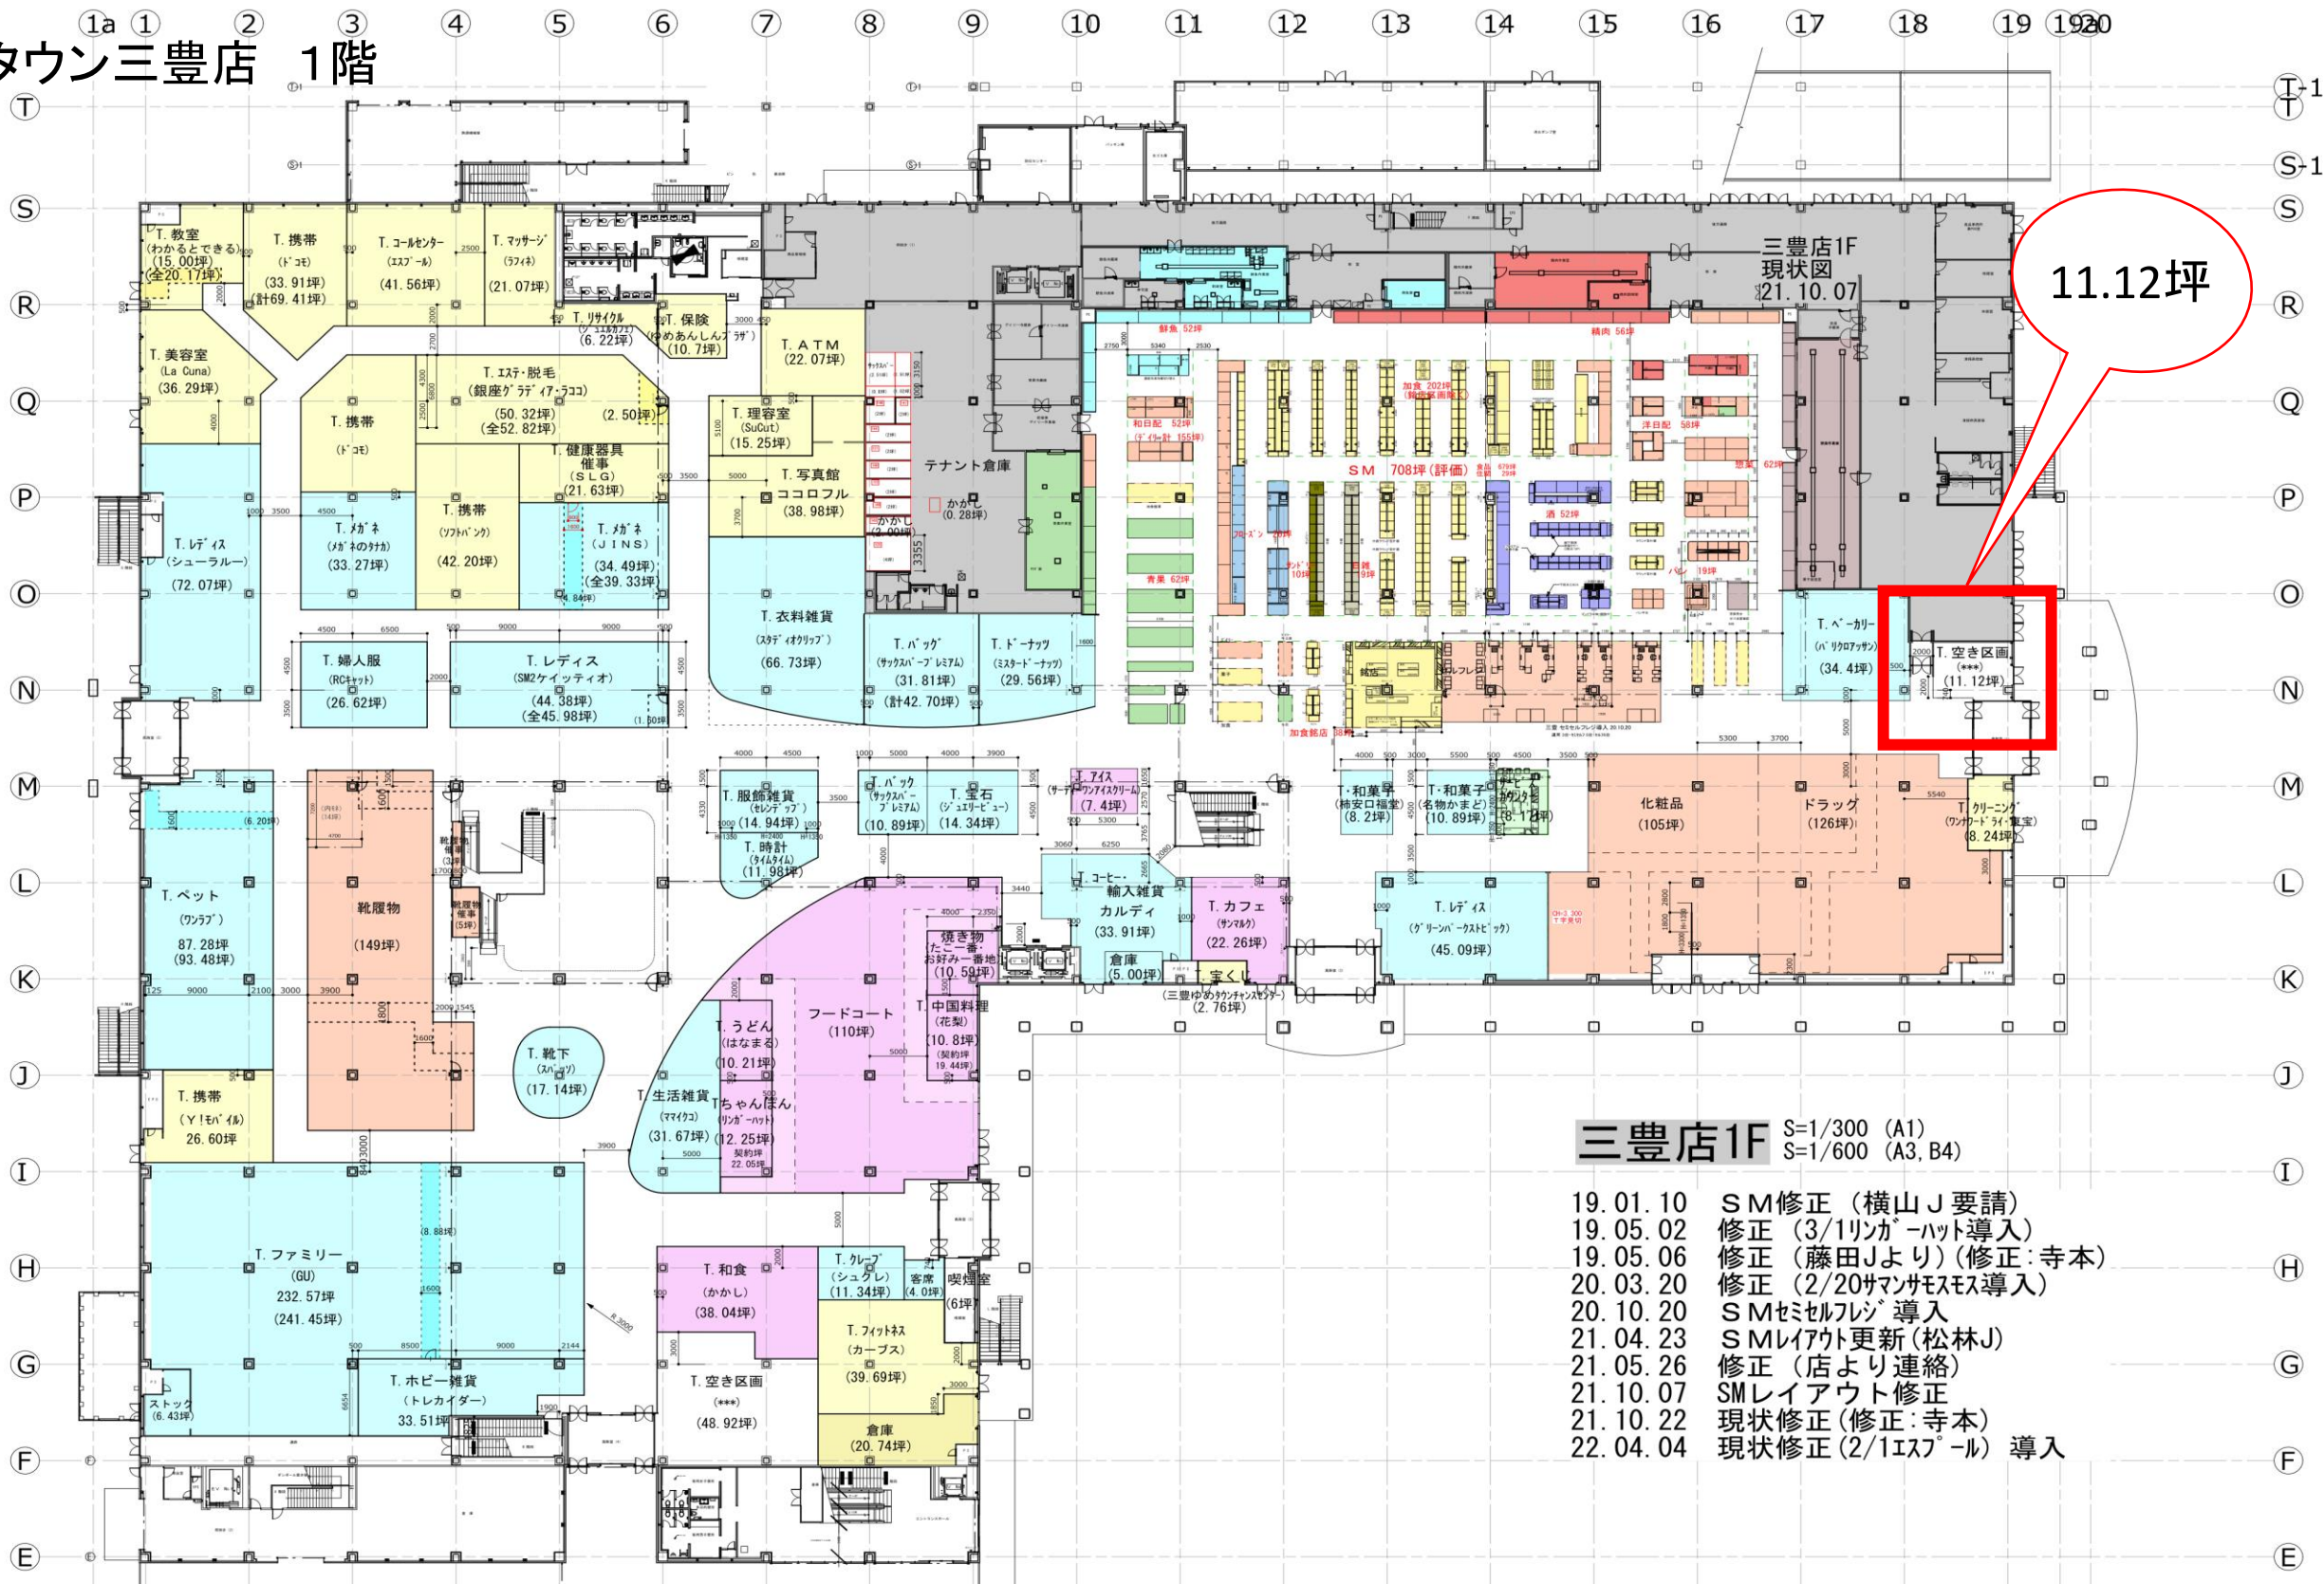

# ゆめタウン三豊店 1階

11.12坪

**三豊店1F** S=1/300 (A1)  
S=1/600 (A3, B4)

- 19. 01. 10 SM修正 (横山J要請)
- 19. 05. 02 修正 (3/1リソナー導入)
- 19. 05. 06 修正 (藤田Jより) (修正: 寺本)
- 20. 03. 20 修正 (2/20サマンサミス導入)
- 20. 10. 20 SMセルフレジ導入
- 21. 04. 23 SMレイアウト更新 (松林J)
- 21. 05. 26 修正 (店より連絡)
- 21. 10. 07 SMレイアウト修正
- 21. 10. 22 現状修正 (修正: 寺本)
- 22. 04. 04 現状修正 (2/1エスパー) 導入